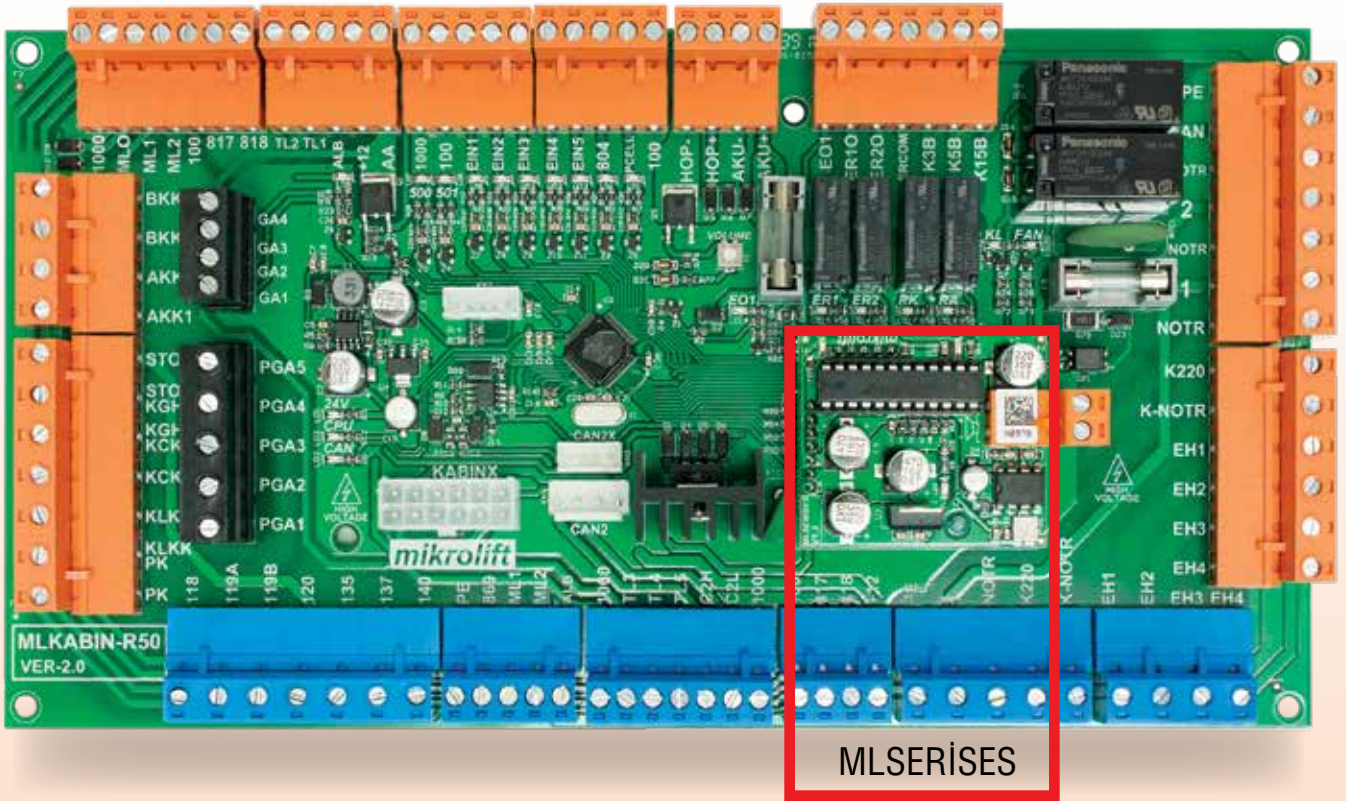

## MLKABİN-R50

## KABİN SERİ HABERLEŞME KARTI CAR SERIAL COMMUNICATION CARD

- ML50S ile CAN-BUS haberleşme
- Dahili akü şarj devresi
- Dahili 2 adet bağımsız otomatik kapı kartı
- Ayarlanabilir gong sesi
- Fleksibil kabloda 5 adet yedek hat
- 5 adet ekstra giriş, 1 adet ekstra çıkış
- Kontrol kartındaki kuyu bilgileri dahil tüm parametre değerlerini saklama özelliği
- Hazır geri alma el terminali
- Kabin lambası röle hatasına karşı koruma devresi

- CAN-BUS communication with ML50S
- Internal battery charge unit
- Internal independent two automatic door card
- Adjustable gong sound
- 5 spare lines in flexible cable
- 5 extra inputs, 1 extra output
- Ability to store all parameter values including well information on control card
- Ready re-call hand terminal connection
- Protection device for car lamp relay fault